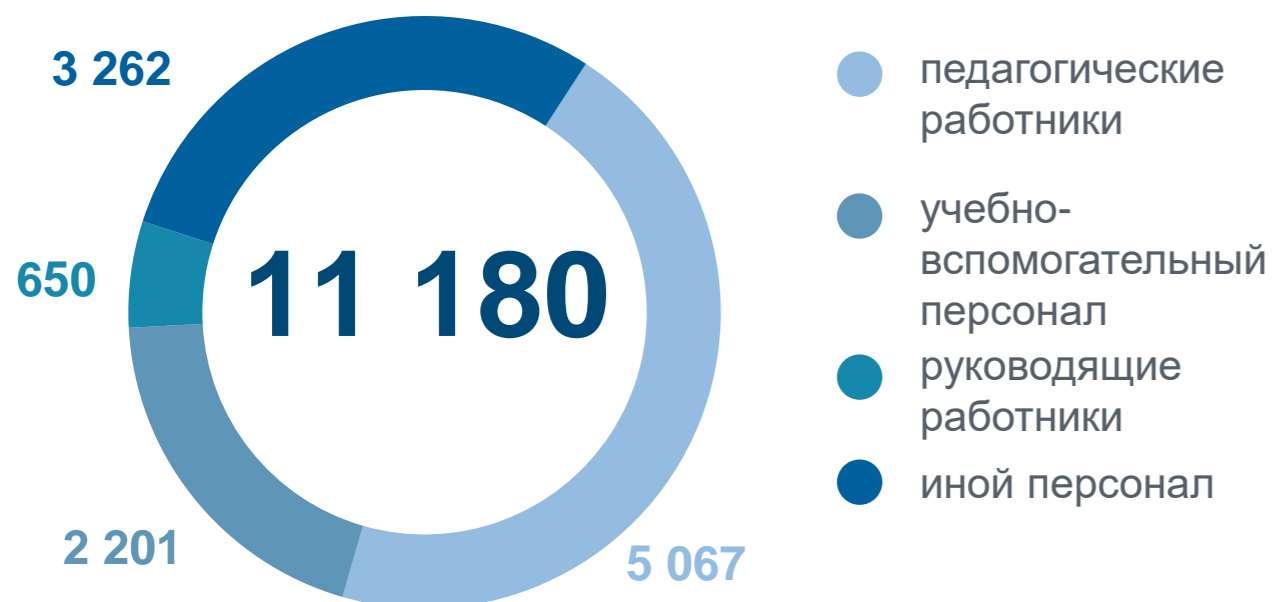

День воспитателя и всех дошкольных работников

27 сентября

Памятные даты и праздники

ДЕНЬ ВОСПИТАТЕЛЯ И ВСЕХ ДОШКОЛЬНЫХ РАБОТНИКОВ

ДАННЫЕ ПО ЛИПЕЦКОЙ ОБЛАСТИ

Численность работников дошкольных образовательных организаций на конец 2022 года, человек