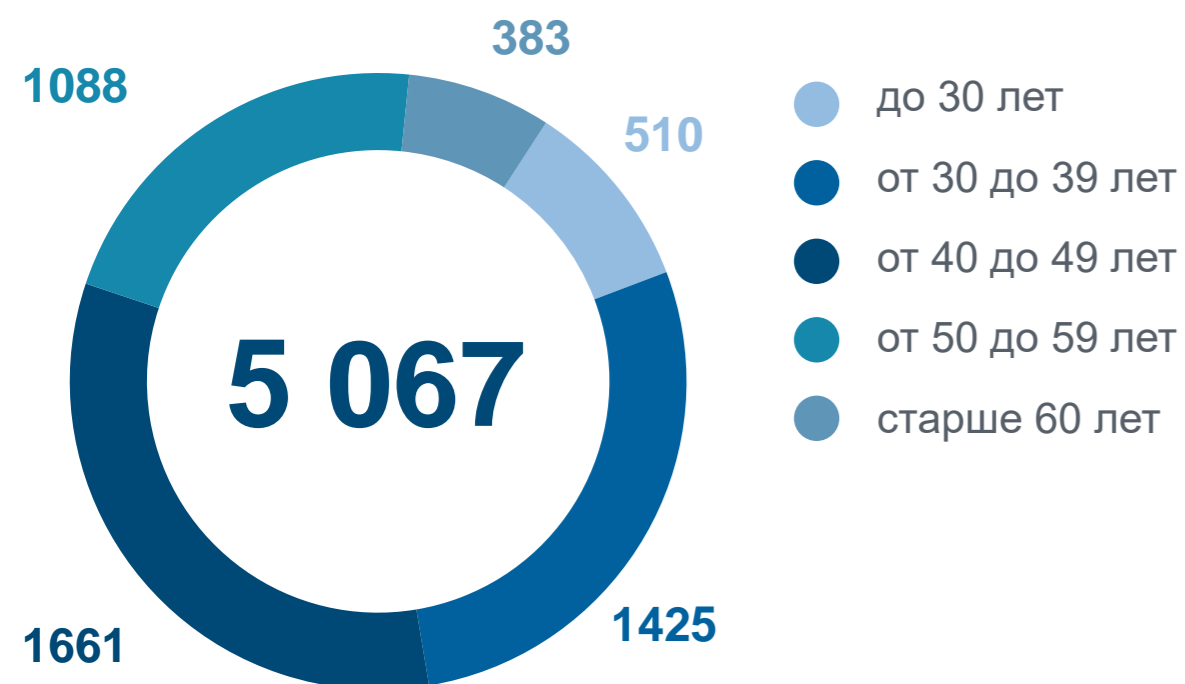

Распределение педагогического персонала дошкольных образовательных организаций по возрасту на конец 2022 года, человек